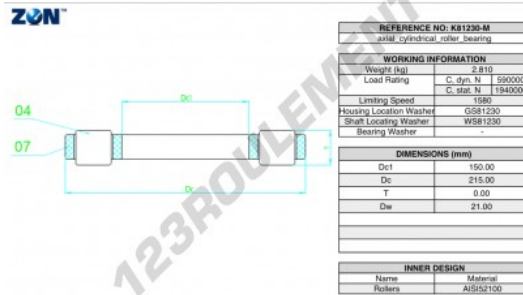

Butée à rouleaux K81230-M-ZEN - K81230-M-ZEN

<https://www.123roulement.be/roulement-palier/roulement-rouleaux/butee-rouleaux/k81230-m-zen>

CARACTÉRISTIQUES PRODUIT

Marque	ZEN
N° Ean13	3616060508676
Diam. intérieur	150 mm
Diam. intérieur	5.906" inch
Diam. extérieur	215 mm
Diam. extérieur	8.465" inch
Epaisseur	21 mm
Epaisseur	0.827" inch
Vitesse limite	1580 rpm
Charge dynamique	590 kN
Charge statique	1940 kN
Conditionnement	1