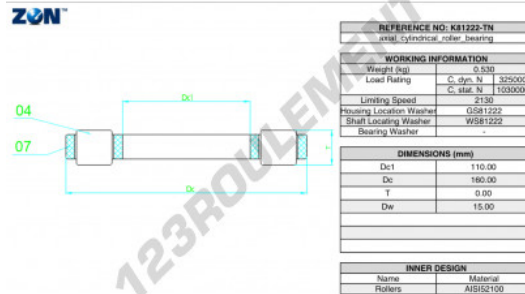

Butée à rouleaux K81222-TN-ZEN - K81222-TN-ZEN

<https://www.123roulement.be/roulement-palier/roulement-rouleaux/butee-rouleaux/k81222-tn-zen>

CARACTÉRISTIQUES PRODUIT

Marque	ZEN
N° Ean13	3616060508638
Diam. intérieur	110 mm
Diam. extérieur	160 mm
Epaisseur	15 mm
Vitesse limite	2130 rpm
Charge dynamique	325 kN
Charge statique	1030 kN
Conditionnement	1