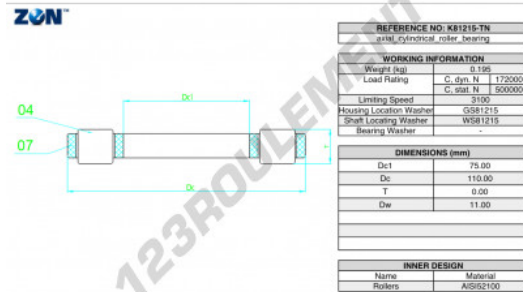

### CARACTÉRISTIQUES PRODUIT

Marque	ZEN
N° Ean13	3616060508591
Diam. intérieur	75 mm
Diam. extérieur	110 mm
Epaisseur	11 mm
Vitesse limite	3100 rpm
Charge dynamique	172 kN
Charge statique	500 kN
Conditionnement	1