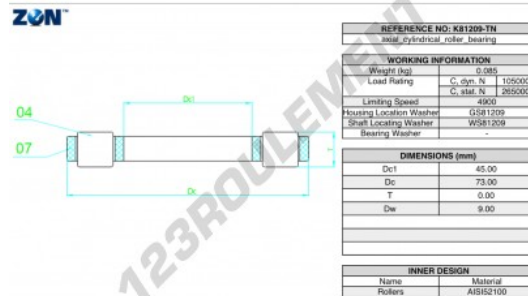

### CARACTÉRISTIQUES PRODUIT

Marque	ZEN
N° Ean13	3616060508539
Diam. intérieur	45 mm
Diam. intérieur	1.772" inch
Diam. extérieur	73 mm
Diam. extérieur	2.874" inch
Epaisseur	9 mm
Epaisseur	0.354" inch
Vitesse limite	4900 rpm
Charge dynamique	105 kN
Charge statique	265 kN
Conditionnement	1