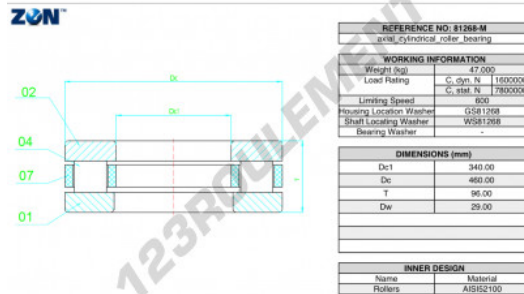

Butée à rouleaux 81268-M-ZEN - 81268-M-ZEN

<https://www.123roulement.be/roulement-palier/roulement-rouleaux/butee-rouleaux/81268-m-zen>

CARACTÉRISTIQUES PRODUIT

Marque	ZEN
N° Ean13	3616060508188
Diam. intérieur	340 mm
Diam. extérieur	460 mm
Epaisseur	96 mm
Vitesse limite	600 rpm
Charge dynamique	1600 kN
Charge statique	7800 kN
Conditionnement	-