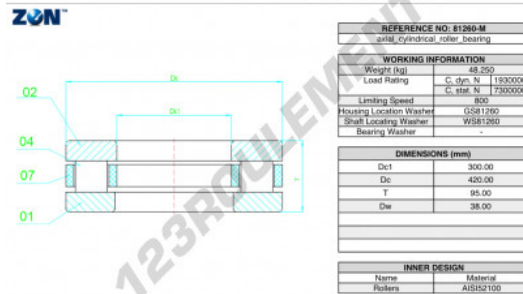

## Butée à rouleaux 81260-M-ZEN - 81260-M-ZEN

<https://www.123roulement.be/roulement-palier/roulement-rouleaux/butee-rouleaux/81260-m-zen>

### CARACTÉRISTIQUES PRODUIT

Marque	ZEN
N° Ean13	3616060508171
Diam. intérieur	300 mm
Diam. extérieur	420 mm
Epaisseur	95 mm
Vitesse limite	800 rpm
Charge dynamique	1930 kN
Charge statique	7300 kN
Conditionnement	1