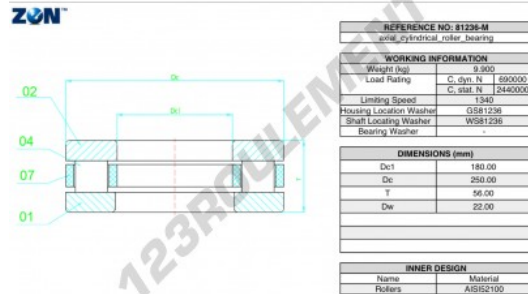

## Butée à rouleaux 81236-M-ZEN - 81236-M-ZEN

<https://www.123roulement.be/roulement-palier/roulement-rouleaux/butee-rouleaux/81236-m-zen>

### CARACTÉRISTIQUES PRODUIT

Marque	ZEN
N° Ean13	3616060508126
Diam. intérieur	180 mm
Diam. extérieur	250 mm
Epaisseur	56 mm
Vitesse limite	1340 rpm
Charge dynamique	690 kN
Charge statique	2440 kN
Conditionnement	1