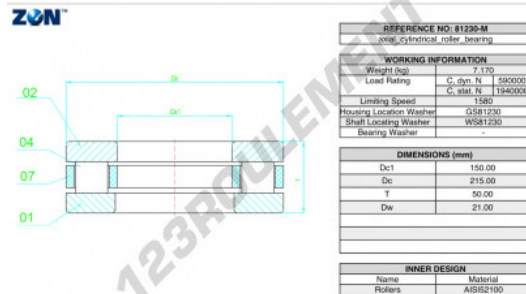

Butée à rouleaux 81230-M-ZEN - 81230-M-ZEN

<https://www.123roulement.be/roulement-palier/roulement-rouleaux/butee-rouleaux/81230-m-zen>

CARACTÉRISTIQUES PRODUIT

Marque	ZEN
N° Ean13	3616060508102
Diam. intérieur	150 mm
Diam. extérieur	215 mm
Epaisseur	50 mm
Vitesse limite	1580 rpm
Charge dynamique	590 kN
Charge statique	1940 kN
Conditionnement	1