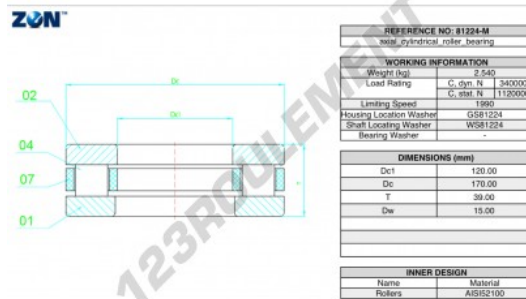

### CARACTÉRISTIQUES PRODUIT

Marque	ZEN
N° Ean13	3616060508058
Diam. intérieur	120 mm
Diam. intérieur	4.724" inch
Diam. extérieur	170 mm
Diam. extérieur	6.693" inch
Epaisseur	39 mm
Epaisseur	1.535" inch
Vitesse limite	1990 rpm
Charge dynamique	340 kN
Charge statique	1120 kN
Conditionnement	1