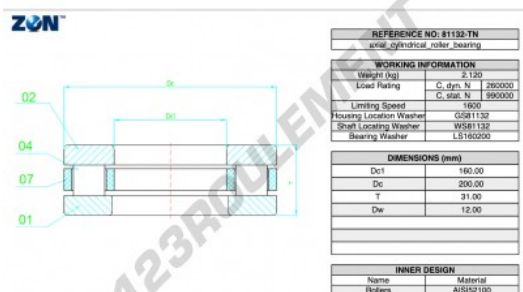

Butée à rouleaux 81132-M-ZEN - 81132-M-ZEN

<https://www.123roulement.be/roulement-palier/roulement-rouleaux/butee-rouleaux/81132-m-zen>

CARACTÉRISTIQUES PRODUIT

Marque	ZEN
N° Ean13	3616060507846
Diam. intérieur	160 mm
Diam. extérieur	200 mm
Épaisseur	31 mm
Conditionnement	1