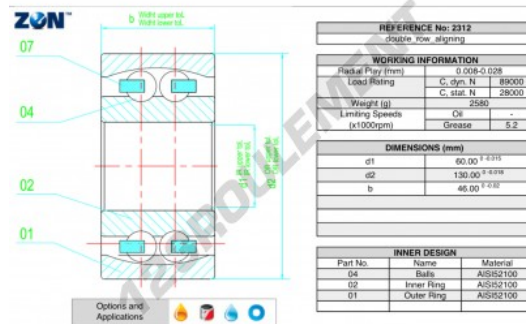

## CARACTÉRISTIQUES PRODUIT

Marque	ZEN
N° Ean13	3616060505699
Diam. intérieur	60 mm
Diam. extérieur	130 mm
Epaisseur	46 mm
Vitesse limite	5200 rpm
Poids	2612 g
Charge dynamique	89 kN
Charge statique	28 kN
Conditionnement	1