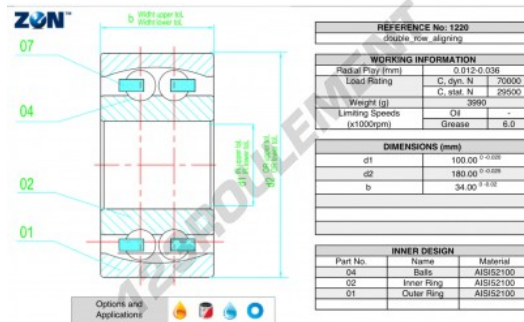

Roulement à rotule sur bille 1220-ZEN - 1220-ZEN

<https://www.123roulement.be/roulement-palier/roulement-bille/rotules-bille/1220-zen>

CARACTÉRISTIQUES PRODUIT

| | |
|------------------|---------------|
| Marque | ZEN |
| N° Ean13 | 3616060505132 |
| Diam. intérieur | 100 mm |
| Diam. intérieur | 3.937" inch |
| Diam. extérieur | 180 mm |
| Diam. extérieur | 7.087" inch |
| Epaisseur | 34 mm |
| Epaisseur | 1.339" inch |
| Vitesse limite | 6000 rpm |
| Charge dynamique | 70 kN |
| Charge statique | 29.5 kN |
| Conditionnement | 1 |