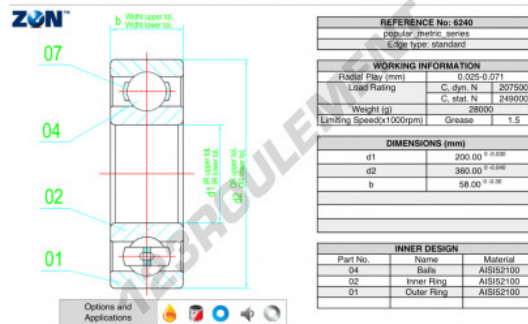

### CARACTÉRISTIQUES PRODUIT

Marque	ZEN
N° Ean13	3616060498571
Diam. intérieur	200 mm
Diam. extérieur	360 mm
Epaisseur	58 mm
Vitesse limite	1500 rpm
Charge dynamique	207.5 kN
Charge statique	249 kN
Conditionnement	1