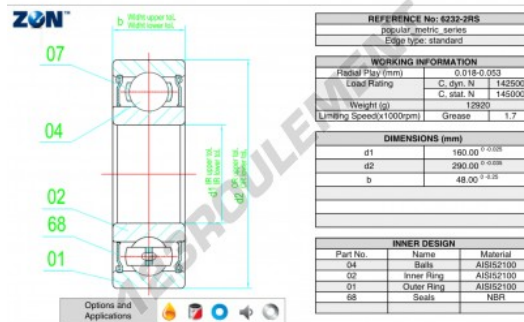

Roulement à bille simple rangée 6232-2RS-ZEN - 6232-2RS-ZEN

<https://www.123roulement.be/roulement-palier/roulement-bille/simple-rangee/6232-2rs-zen>

CARACTÉRISTIQUES PRODUIT

Marque	ZEN
N° Ean13	3616060498472
Diam. intérieur	160 mm
Etanchéité	Joint des deux côtés
Diam. extérieur	290 mm
Epaisseur	48 mm
Vitesse limite	1700 rpm
Charge dynamique	142.5 kN
Charge statique	145 kN
Conditionnement	1