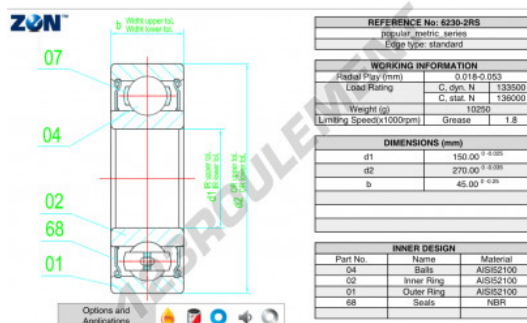

Roulement à bille simple rangée 6230-2RS-ZEN - 6230-2RS-ZEN

<https://www.123roulement.be/roulement-palier/roulement-bille/simple-rangee/6230-2rs-zen>

CARACTÉRISTIQUES PRODUIT

Marque	ZEN
N° Ean13	3616060498236
Diam. intérieur	150 mm
Diam. intérieur	5.906" inch
Étanchéité	Joint des deux côtés
Diam. extérieur	270 mm
Diam. extérieur	10.63" inch
Épaisseur	45 mm
Épaisseur	1.772" inch
Vitesse limite	1800 rpm
Poids	10250 g
Charge dynamique	133.5 kN
Charge statique	136 kN
Conditionnement	1