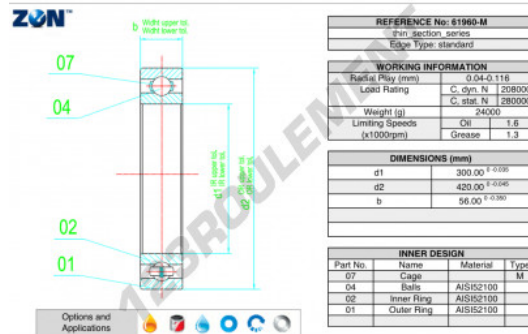

Roulement à bille simple rangée 61960-M-ZEN - 61960-M-ZEN

<https://www.123roulement.be/roulement-palier/roulement-bille/simple-rangee/61960-m-zen>

CARACTÉRISTIQUES PRODUIT

Marque	ZEN
N° Ean13	3616060497215
Diam. intérieur	300 mm
Diam. extérieur	420 mm
Epaisseur	56 mm
Charge dynamique	208 kN
Charge statique	280 kN
Conditionnement	1