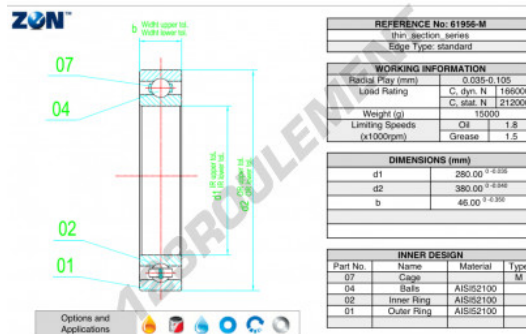

Roulement à bille simple rangée 61956-M-ZEN - 61956-M-ZEN

<https://www.123roulement.be/roulement-palier/roulement-bille/simple-rangee/61956-m-zen>

CARACTÉRISTIQUES PRODUIT

Marque	ZEN
N° Ean13	3616060497208
Diam. intérieur	280 mm
Diam. extérieur	380 mm
Epaisseur	46 mm
Charge dynamique	166 kN
Charge statique	212 kN
Conditionnement	1