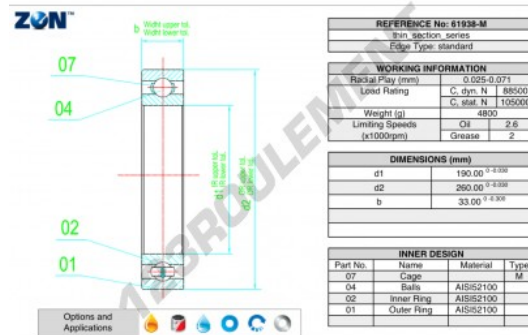

## Roulement à bille simple rangée 61938-M-ZEN - 61938-M-ZEN

<https://www.123roulement.be/roulement-palier/roulement-bille/simple-rangee/61938-m-zen>

### CARACTÉRISTIQUES PRODUIT

Marque	ZEN
N° Ean13	3616060497147
Diam. intérieur	190 mm
Diam. extérieur	260 mm
Epaisseur	33 mm
Charge dynamique	88.5 kN
Charge statique	105 kN
Conditionnement	1

[contact@123roulement.be](mailto:contact@123roulement.be)