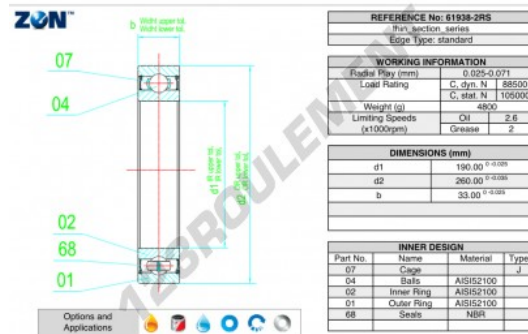

Roulement à bille simple rangée 61938-2RS-ZEN - 61938-2RS-ZEN

<https://www.123roulement.be/roulement-palier/roulement-bille/simple-rangee/61938-2rs-zen>

CARACTÉRISTIQUES PRODUIT

Marque	ZEN
N° Ean13	3616060497130
Diam. intérieur	190 mm
Etanchéité	Joint des deux côtés
Diam. extérieur	260 mm
Epaisseur	33 mm
Poids	4693 g
Charge dynamique	88.5 kN
Charge statique	105 kN
Conditionnement	1