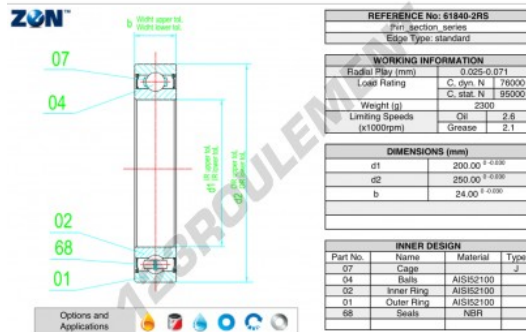

Roulement à bille simple rangée 61840-2RS-ZEN - 61840-2RS-ZEN

<https://www.123roulement.be/roulement-palier/roulement-bille/simple-rangee/61840-2rs-zen>

CARACTÉRISTIQUES PRODUIT

Marque	ZEN
N° Ean13	3616060496294
Diam. intérieur	200 mm
Diam. intérieur	7.874" inch
Étanchéité	Joint des deux côtés
Diam. extérieur	250 mm
Diam. extérieur	9.843" inch
Épaisseur	24 mm
Épaisseur	0.945" inch
Poids	2515 g
Charge dynamique	76 kN
Charge statique	95 kN
Conditionnement	1