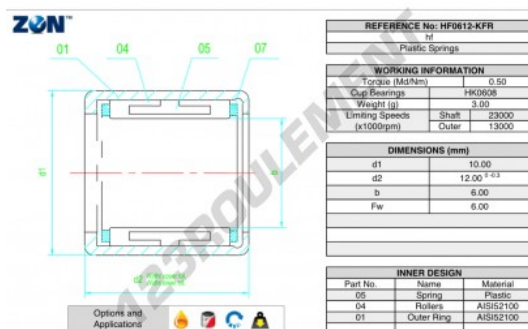

Roue libre HF0612-KFR-ZEN - HF0612-KFR-ZEN

<https://www.123roulement.be/roulement-palier/roulement-aiguilles/roue/hf0612-kfr-zen>

CARACTÉRISTIQUES PRODUIT

Marque	ZEN
N° Ean13	3616060491800
Diam. intérieur	6 mm
Diam. intérieur	0.236" inch
Diam. extérieur	10 mm
Diam. extérieur	0.394" inch
Epaisseur	12 mm
Epaisseur	0.472" inch
Conditionnement	1