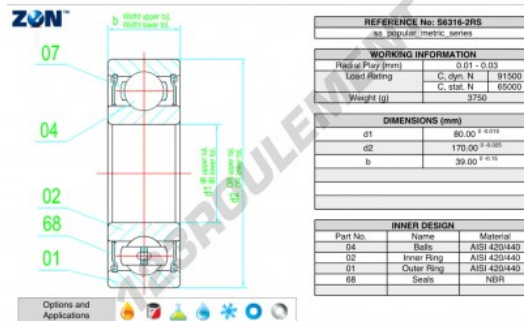

Roulement à bille simple rangée S6316-2RS-ZEN - S6316-2RS-ZEN

<https://www.123roulement.be/roulement-palier/roulement-bille/simple-rangee/s6316-2rs-zen>

CARACTÉRISTIQUES PRODUIT

Marque	ZEN
N° Ean13	3616060489456
Diam. intérieur	80 mm
Etanchéité	Joint des deux côtés
Diam. extérieur	170 mm
Epaisseur	39 mm
Charge dynamique	91 kN
Charge statique	65 kN
Conditionnement	1