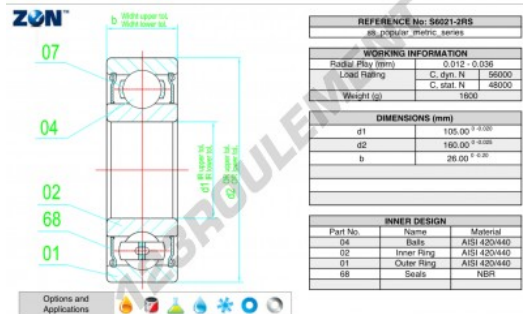

## Roulement à bille simple rangée S6021-2RS-ZEN - S6021-2RS-ZEN

<https://www.123roulement.be/roulement-palier/roulement-bille/simple-rangee/s6021-2rs-zen>

### CARACTÉRISTIQUES PRODUIT

|                  |                      |
|------------------|----------------------|
| Marque           | ZEN                  |
| N° Ean13         | 3616060487247        |
| Diam. intérieur  | 105 mm               |
| Etanchéité       | Joint des deux côtés |
| Diam. extérieur  | 160 mm               |
| Epaisseur        | 26 mm                |
| Charge dynamique | 56 kN                |
| Charge statique  | 48 kN                |
| Conditionnement  | 1                    |