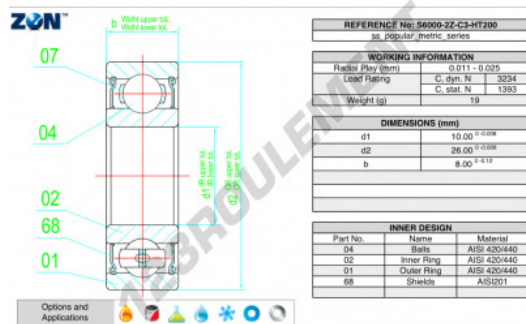

### CARACTÉRISTIQUES PRODUIT

Marque	ZEN
N° Ean13	3616060486592
Diam. intérieur	10 mm
Diam. intérieur	0.394" inch
Étanchéité	Flasque des deux côtés
Diam. extérieur	26 mm
Diam. extérieur	1.024" inch
Épaisseur	8 mm
Épaisseur	0.315" inch
Charge dynamique	3.234 kN
Charge statique	1.393 kN
Conditionnement	1