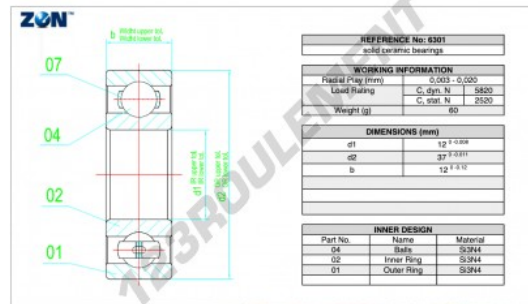

Roulement à bille céramique 6301-CE-SI3N4-PTFE-ZEN - 6301-CE-SI3N4-PTFE-ZEN

<https://www.123roulement.be/roulement-palier/roulement-bille/ceramique/6301-ce-si3n4-ptfe-zen>

CARACTÉRISTIQUES PRODUIT

Marque	ZEN
N° Ean13	3616060485717
Diam. intérieur	12 mm
Diam. extérieur	37 mm
Epaisseur	12 mm
Conditionnement	1