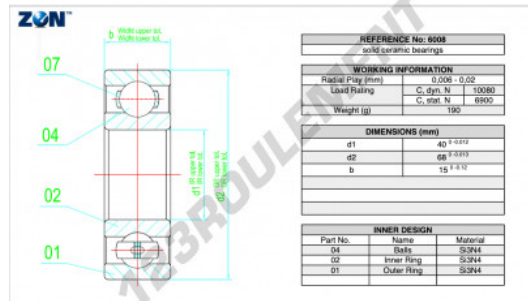

Roulement à bille céramique 6008-CE-SI3N4-PTFE-ZEN - 6008-CE-SI3N4-PTFE-ZEN

<https://www.123roulement.be/roulement-palier/roulement-bille/ceramique/6008-ce-si3n4-ptfe-zen>

CARACTÉRISTIQUES PRODUIT

| | |
|-----------------|---------------|
| Marque | ZEN |
| N° Ean13 | 3616060485625 |
| Diam. intérieur | 40 mm |
| Diam. extérieur | 68 mm |
| Épaisseur | 15 mm |
| Conditionnement | 1 |