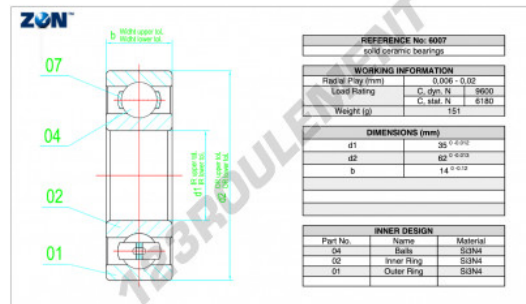

Roulement à bille céramique 6007-CE-SI3N4-PTFE-ZEN - 6007-CE-SI3N4-PTFE-ZEN

<https://www.123roulement.be/roulement-palier/roulement-bille/ceramique/6007-ce-si3n4-ptfe-zen>

CARACTÉRISTIQUES PRODUIT

| | |
|-----------------|---------------|
| Marque | ZEN |
| N° Ean13 | 3616060485618 |
| Diam. intérieur | 35 mm |
| Diam. extérieur | 62 mm |
| Épaisseur | 14 mm |
| Conditionnement | 1 |