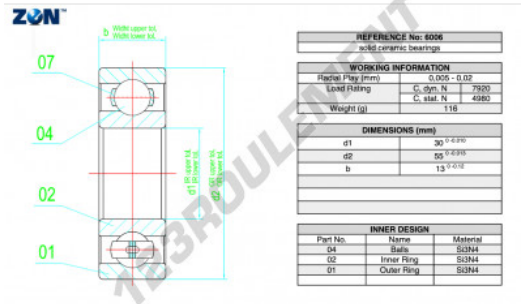

Roulement à bille céramique 6006-CE-SI3N4-PTFE-ZEN - 6006-CE-SI3N4-PTFE-ZEN

<https://www.123roulement.be/roulement-palier/roulement-bille/ceramique/6006-ce-si3n4-ptfe-zen>

CARACTÉRISTIQUES PRODUIT

Marque	ZEN
N° Ean13	3616060485601
Diam. intérieur	30 mm
Diam. extérieur	55 mm
Épaisseur	13 mm
Conditionnement	-