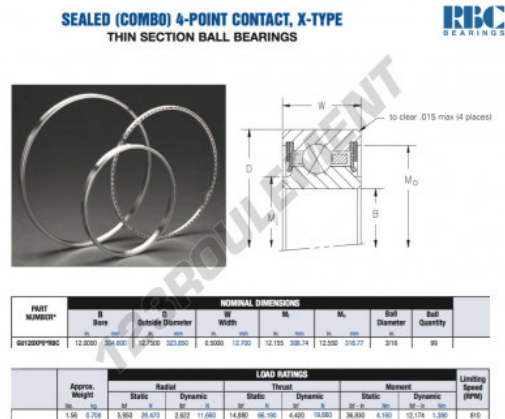

## Roulement à bille simple rangée GU120-XP0-RBC - GU120-XP0-RBC

<https://www.123roulement.be/roulement-palier/roulement-bille/simple-rangee/gu120-xp0-rbc>

### CARACTÉRISTIQUES PRODUIT

Marque	RBC
N° Ean13	3663952554068
Diam. intérieur	304.8 mm
Diam. intérieur	12" inch
Diam. extérieur	323.85 mm
Diam. extérieur	12 3/4" inch
Epaisseur	12.7 mm
Epaisseur	1/2" inch
Poids	708 g
Conditionnement	1