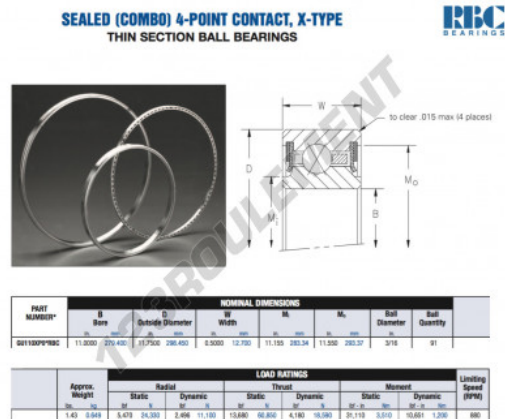

## Roulement à bille simple rangée GU110-XP0-RBC - GU110-XP0-RBC

<https://www.123roulement.be/roulement-palier/roulement-bille/simple-rangee/gu110-xp0-rbc>

### CARACTÉRISTIQUES PRODUIT

Marque	RBC
N° Ean13	3663952554051
Diam. intérieur	279.4 mm
Diam. extérieur	298.45 mm
Épaisseur	12.7 mm
Poids	649 g
Conditionnement	1

[contact@123roulement.be](mailto:contact@123roulement.be)