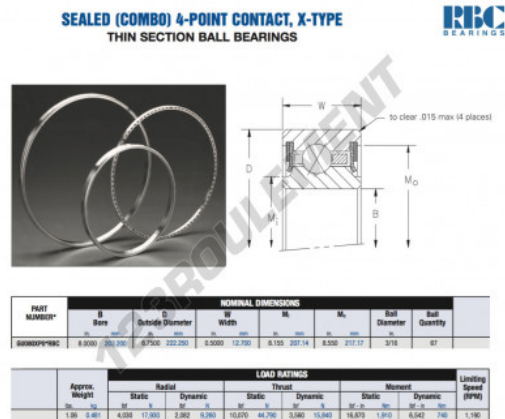

Roulement à bille simple rangée GU080-XP0-RBC - GU080-XP0-RBC

<https://www.123roulement.be/roulement-palier/roulement-bille/simple-rangee/gu080-xp0-rbc>

CARACTÉRISTIQUES PRODUIT

Marque	RBC
N° Ean13	3663952554020
Diam. intérieur	203.2 mm
Diam. intérieur	8" inch
Diam. extérieur	222.25 mm
Diam. extérieur	8 3/4" inch
Epaisseur	12.7 mm
Epaisseur	1/2" inch
Poids	481 g
Conditionnement	1