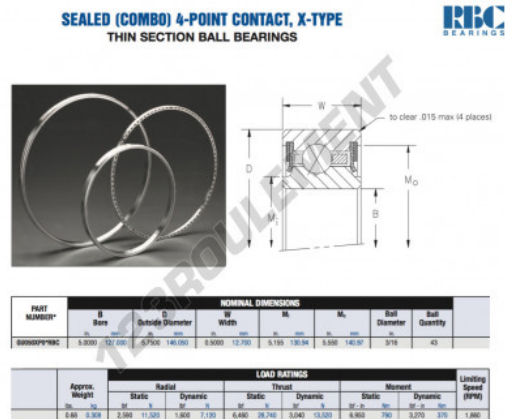

Roulement à bille simple rangée GU050-XP0-RBC - GU050-XP0-RBC

<https://www.123roulement.be/roulement-palier/roulement-bille/simple-rangee/gu050-xp0-rbc>

CARACTÉRISTIQUES PRODUIT

Marque	RBC
N° Ean13	3663952553962
Diam. intérieur	127 mm
Diam. extérieur	146.05 mm
Épaisseur	12.7 mm
Poids	308 g
Conditionnement	1