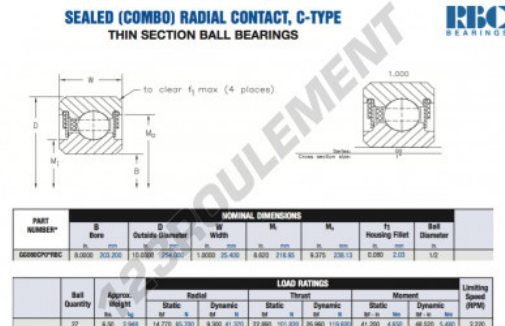

Roulement à bille simple rangée GG080-CP0-RBC - GG080-CP0-RBC

<https://www.123roulement.be/roulement-palier/roulement-bille/simple-rangee/gg080-cp0-rbc>

CARACTÉRISTIQUES PRODUIT

Marque	RBC
N° Ean13	3663952552545
Diam. intérieur	203.2 mm
Diam. extérieur	254 mm
Épaisseur	25.4 mm
Poids	2948 g
Conditionnement	1