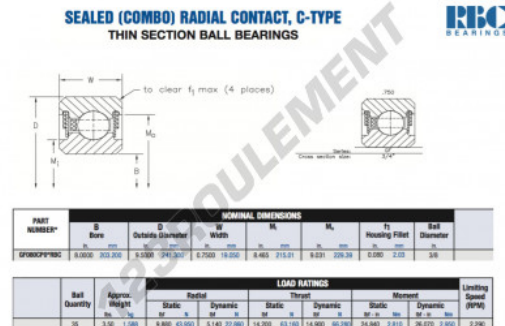

Roulement à bille simple rangée GF080-CP0-RBC - GF080-CP0-RBC

<https://www.123roulement.be/roulement-palier/roulement-bille/simple-rangee/gf080-cp0-rbc>

CARACTÉRISTIQUES PRODUIT

| | |
|-----------------|---------------|
| Marque | RBC |
| N° Ean13 | 3663952552538 |
| Diam. intérieur | 203.2 mm |
| Diam. extérieur | 241.3 mm |
| Épaisseur | 19.05 mm |
| Poids | 1588 g |
| Conditionnement | 1 |