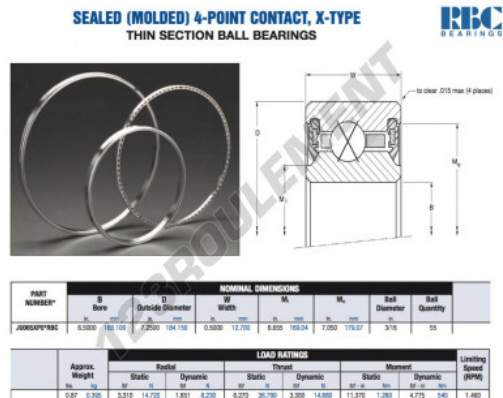

Roulement à bille simple rangée JU065-XP0-RBC - JU065-XP0-RBC

<https://www.123roulement.be/roulement-palier/roulement-bille/simple-rangee/ju065-xp0-rbc>

CARACTÉRISTIQUES PRODUIT

Marque	RBC
N° Ean13	3663952551654
Diam. intérieur	165.1 mm
Diam. extérieur	184.15 mm
Épaisseur	12.7 mm
Poids	395 g
Conditionnement	1