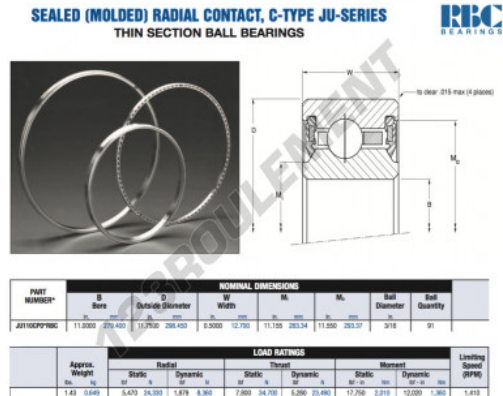

Roulement à bille simple rangée JU110-CP0-RBC - JU110-CP0-RBC

<https://www.123roulement.be/roulement-palier/roulement-bille/simple-rangee/ju110-cp0-rbc>

CARACTÉRISTIQUES PRODUIT

Marque	RBC
N° Ean13	3663952551562
Diam. intérieur	279.4 mm
Diam. extérieur	298.45 mm
Épaisseur	12.7 mm
Poids	649 g
Conditionnement	1