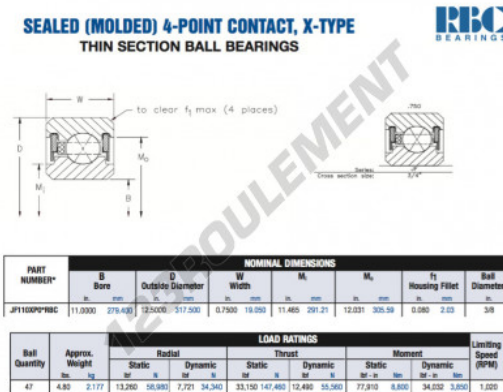

Roulement à bille simple rangée JF110-XP0-RBC - JF110-XP0-RBC

<https://www.123roulement.be/roulement-palier/roulement-bille/simple-rangee/jf110-xp0-rbc>

CARACTÉRISTIQUES PRODUIT

Marque	RBC
N° Ean13	3663952551296
Diam. intérieur	279.4 mm
Diam. intérieur	11" inch
Diam. extérieur	317.5 mm
Diam. extérieur	12 1/2" inch
Epaisseur	19.05 mm
Epaisseur	3/4" inch
Poids	2177 g
Conditionnement	1