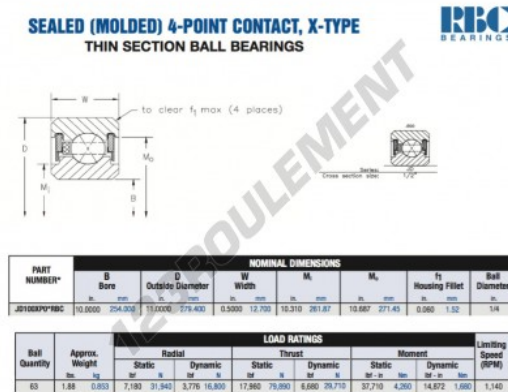

Roulement à bille simple rangée JD100-XP0-RBC - JD100-XP0-RBC

<https://www.123roulement.be/roulement-palier/roulement-bille/simple-rangee/jd100-xp0-rbc>

CARACTÉRISTIQUES PRODUIT

Marque	RBC
N° Ean13	3663952551234
Diam. intérieur	254 mm
Diam. extérieur	279.4 mm
Épaisseur	12.7 mm
Poids	853 g
Conditionnement	1