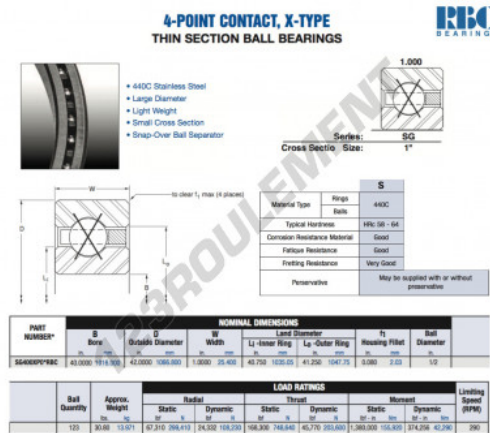

Roulement à bille simple rangée SG400-XP0-RBC - SG400-XP0-RBC

<https://www.123roulement.be/roulement-palier/roulement-bille/simple-rangee/sg400-xp0-rbc>

CARACTÉRISTIQUES PRODUIT

Marque	RBC
N° Ean13	3663952550398
Diam. intérieur	1016 mm
Diam. extérieur	1066.8 mm
Épaisseur	25.4 mm
Poids	13971 g
Conditionnement	1