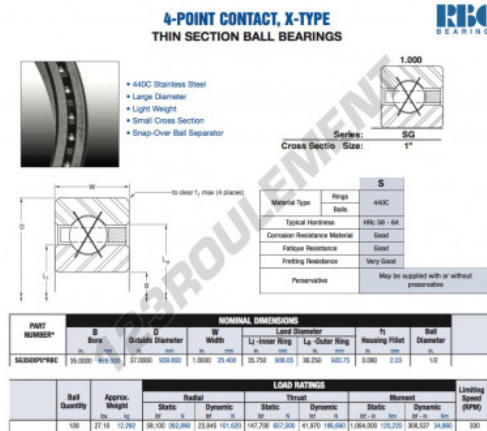

Roulement à bille simple rangée SG350-XP0-RBC - SG350-XP0-RBC

<https://www.123roulement.be/roulement-palier/roulement-bille/simple-rangee/sg350-xp0-rbc>

CARACTÉRISTIQUES PRODUIT

Marque	RBC
N° Ean13	3663952550374
Diam. intérieur	889 mm
Diam. extérieur	939.8 mm
Épaisseur	25.4 mm
Poids	12292 g
Conditionnement	1