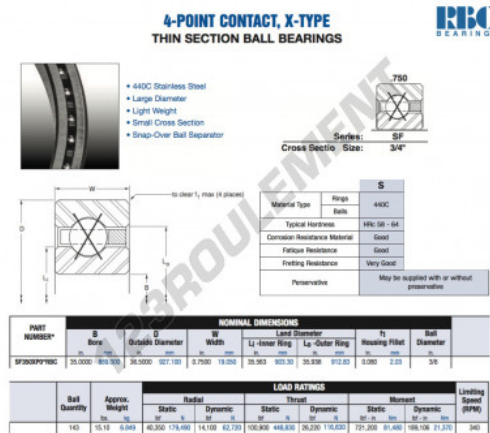

Roulement à bille simple rangée SF350-XP0-RBC - SF350-XP0-RBC

<https://www.123roulement.be/roulement-palier/roulement-bille/simple-rangee/sf350-xp0-rbc>

CARACTÉRISTIQUES PRODUIT

Marque	RBC
N° Ean13	3663952550367
Diam. intérieur	889 mm
Diam. extérieur	927.1 mm
Épaisseur	19.05 mm
Poids	6849 g
Conditionnement	1