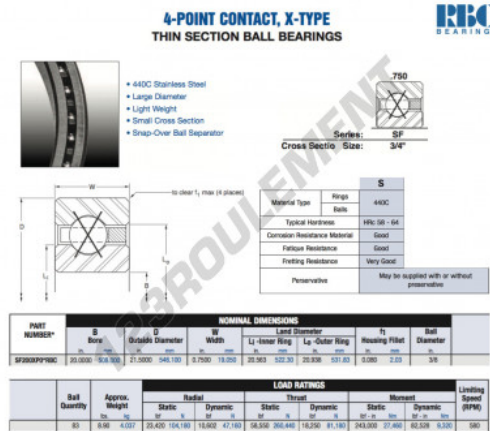

Roulement à bille simple rangée SF200-XP0-RBC - SF200-XP0-RBC

<https://www.123roulement.be/roulement-palier/roulement-bille/simple-rangee/sf200-xp0-rbc>

CARACTÉRISTIQUES PRODUIT

Marque	RBC
N° Ean13	3663952550268
Diam. intérieur	508 mm
Diam. extérieur	546.1 mm
Épaisseur	19.05 mm
Poids	4037 g
Conditionnement	1