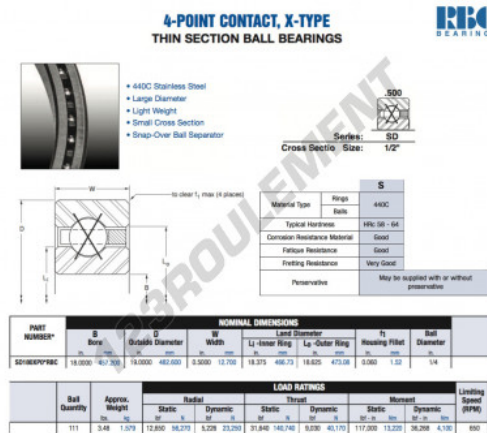

## Roulement à bille simple rangée SD180-XP0-RBC - SD180-XP0-RBC

<https://www.123roulement.be/roulement-palier/roulement-bille/simple-rangee/sd180-xp0-rbc>

### CARACTÉRISTIQUES PRODUIT

Marque	RBC
N° Ean13	3663952550206
Diam. intérieur	457.2 mm
Diam. extérieur	482.6 mm
Épaisseur	12.7 mm
Poids	1579 g
Conditionnement	1

[contact@123roulement.be](mailto:contact@123roulement.be)