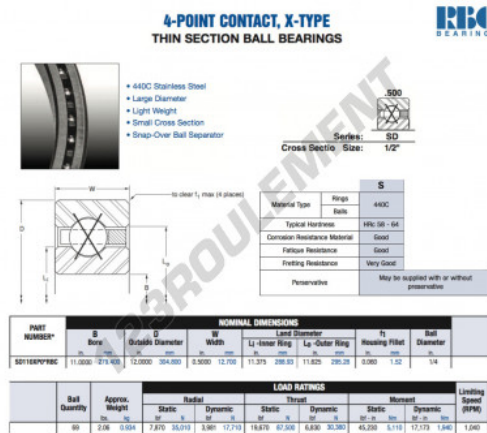

Roulement à bille simple rangée SD110-XP0-RBC - SD110-XP0-RBC

<https://www.123roulement.be/roulement-palier/roulement-bille/simple-rangee/sd110-xp0-rbc>

CARACTÉRISTIQUES PRODUIT

Marque	RBC
N° Ean13	3663952549996
Diam. intérieur	279.4 mm
Diam. extérieur	304.8 mm
Épaisseur	12.7 mm
Poids	934 g
Conditionnement	1