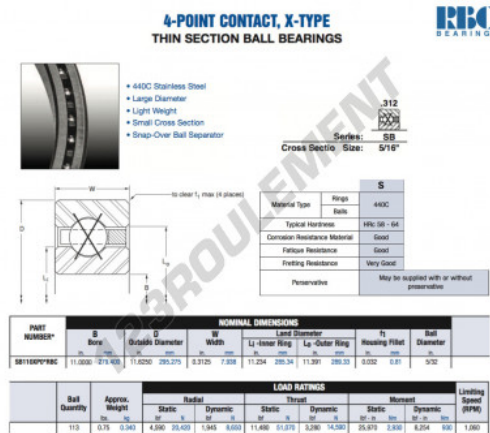

## Roulement à bille simple rangée SB110-XP0-RBC - SB110-XP0-RBC

<https://www.123roulement.be/roulement-palier/roulement-bille/simple-rangee/sb110-xp0-rbc>

### CARACTÉRISTIQUES PRODUIT

Marque	RBC
N° Ean13	3663952549972
Diam. intérieur	279.4 mm
Diam. intérieur	11" inch
Diam. extérieur	295.275 mm
Diam. extérieur	11 5/8" inch
Epaisseur	7.938 mm
Epaisseur	5/16" inch
Poids	340 g
Conditionnement	1