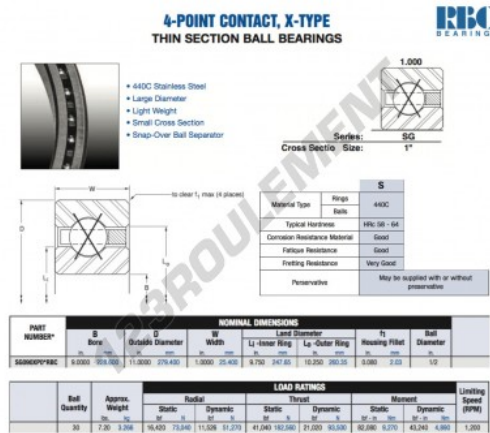

Roulement à bille simple rangée SG090-XP0-RBC - SG090-XP0-RBC

<https://www.123roulement.be/roulement-palier/roulement-bille/simple-rangee/sg090-xp0-rbc>

CARACTÉRISTIQUES PRODUIT

Marque	RBC
N° Ean13	3663952549897
Diam. intérieur	228.6 mm
Diam. extérieur	279.4 mm
Épaisseur	25.4 mm
Poids	3266 g
Conditionnement	1