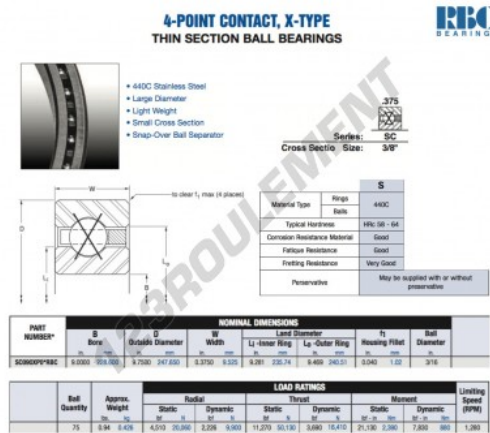

## Roulement à bille simple rangée SC090-XP0-RBC - SC090-XP0-RBC

<https://www.123roulement.be/roulement-palier/roulement-bille/simple-rangee/sc090-xp0-rbc>

### CARACTÉRISTIQUES PRODUIT

Marque	RBC
N° Ean13	3663952549866
Diam. intérieur	228.6 mm
Diam. extérieur	247.65 mm
Épaisseur	9.525 mm
Poids	426 g
Conditionnement	1

[contact@123roulement.be](mailto:contact@123roulement.be)