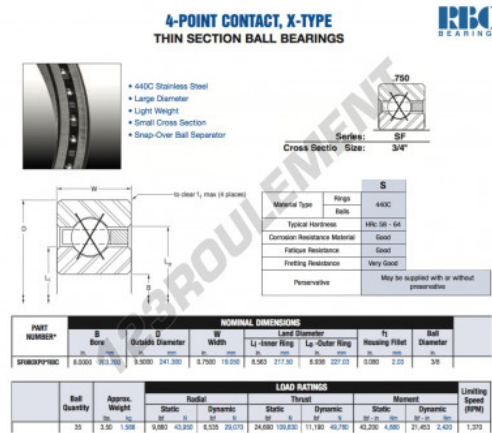

Roulement à bille simple rangée SF080-XP0-RBC - SF080-XP0-RBC

<https://www.123roulement.be/roulement-palier/roulement-bille/simple-rangee/sf080-xp0-rbc>

CARACTÉRISTIQUES PRODUIT

Marque	RBC
N° Ean13	3663952549828
Diam. intérieur	203.2 mm
Diam. extérieur	241.3 mm
Épaisseur	19.05 mm
Poids	1588 g
Conditionnement	1