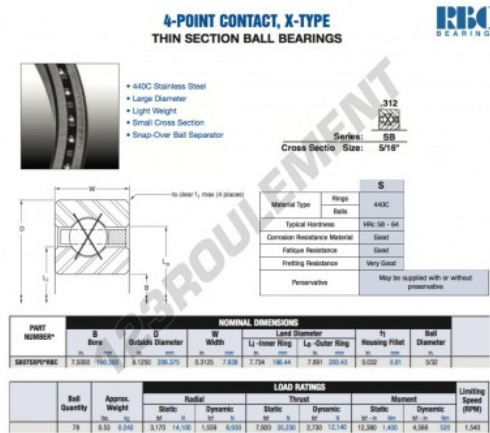

Roulement à bille simple rangée SB075-XP0-RBC - SB075-XP0-RBC

<https://www.123roulement.be/roulement-palier/roulement-bille/simple-rangee/sb075-xp0-rbc>

CARACTÉRISTIQUES PRODUIT

Marque	RBC
N° Ean13	3663952549736
Diam. intérieur	190.5 mm
Diam. extérieur	206.375 mm
Épaisseur	7.938 mm
Poids	240 g
Conditionnement	1