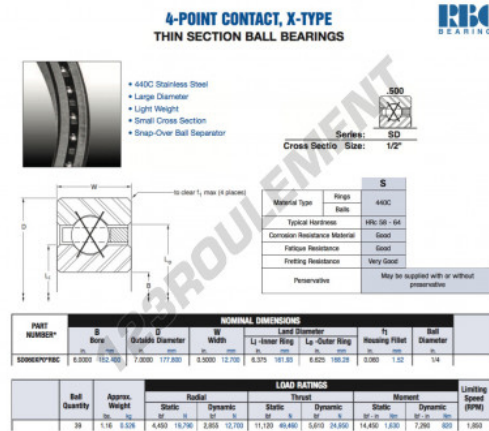

Roulement à bille simple rangée SD060-XP0-RBC - SD060-XP0-RBC

<https://www.123roulement.be/roulement-palier/roulement-bille/simple-rangee/sd060-xp0-rbc>

CARACTÉRISTIQUES PRODUIT

Marque	RBC
N° Ean13	3663952549576
Diam. intérieur	152.4 mm
Diam. intérieur	6" inch
Diam. extérieur	177.8 mm
Diam. extérieur	7" inch
Epaisseur	12.7 mm
Epaisseur	1/2" inch
Poids	526 g
Conditionnement	1